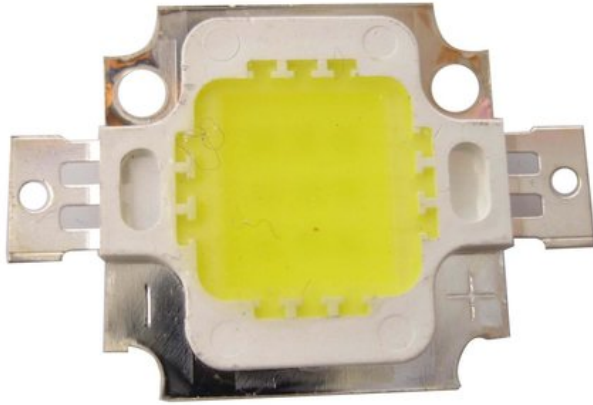

LED COB 20W 6400K Strobe COB square

Réf. : E6508637
GTIN: 4026397573091

Prix de catalogue: 14.24 €

TVA 19% incl.

Caractéristiques:

Données techniques:

Logistique

EAN / GTIN: 4026397573091

Poids: 0,01 kg

Longueur: 0.03 m

Largeur: 0.02 m

Hauteur: 0.00 m