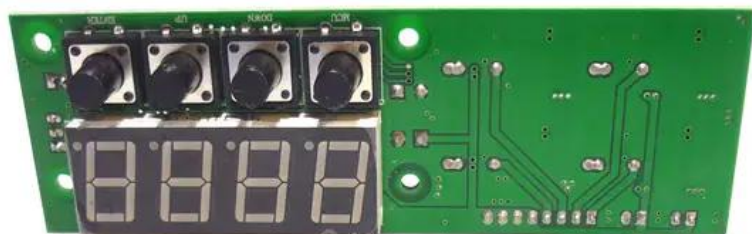

## Pcb (Control) COB PRO 8x20W (251BS86B)

Réf. : E6508636  
GTIN: 4026397573084

---