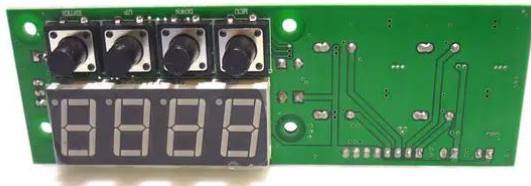

Pcb (Control) COB PRO 8x20W (251BS86B)

Réf. : E6508636
GTIN: 4026397573084

Prix de catalogue: 80.72 €
TVA 19% incl.

Pcb (Control) COB PRO 8x20W (251BS86B)

Réf. : E6508636
GTIN: 4026397573084

Caractéristiques:
