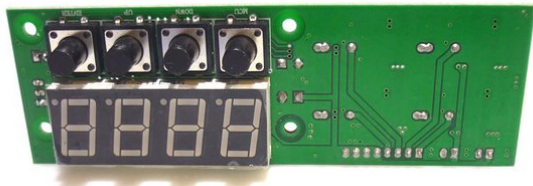

Pcb (Control) COB PRO 8x20W (251BS86B)

Réf. : E6508636
GTIN: 4026397573084

Prix de catalogue: 80.72 €
TVA 19% incl.

Pcb (Control) COB PRO 8x20W (251BS86B)

Réf. : E6508636
GTIN: 4026397573084

Caractéristiques:
