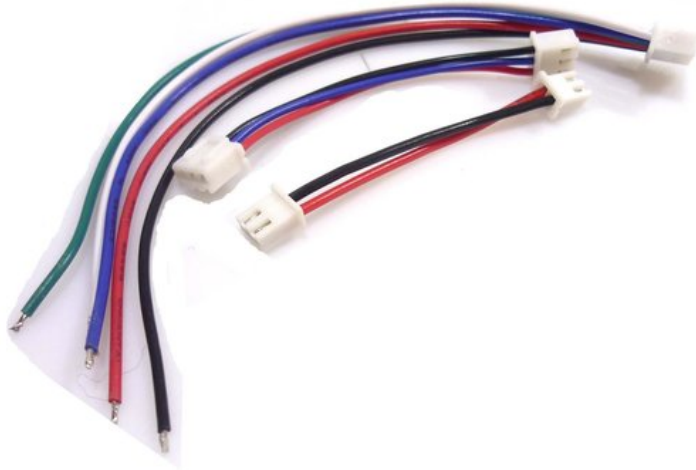

Cables inside LED PARty Spot

Réf. : E6508627
GTIN: 4026397572438

Prix de catalogue: 4.88 €

TVA 19% incl.

Caractéristiques:

Données techniques:

Logistique

EAN / GTIN: 4026397572438

Poids: 0,01 kg

Longueur: 0.10 m

Largeur: 0.07 m

Hauteur: 0.01 m