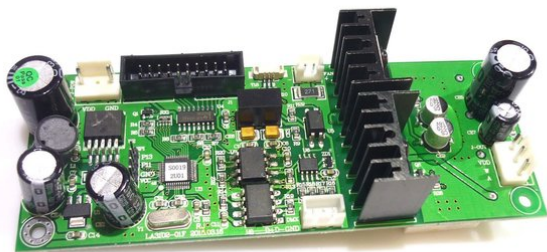

## Pcb (Control) THEATRE (LA3102-01F)

Réf. : E6508593

GTIN: 4026397570878

**Prix de catalogue: 71.22 €**  
TVA 19% incl.

---

## Pcb (Control) THEATRE (LA3102-01F)

Réf. : E6508593

GTIN: 4026397570878

**Caractéristiques:**

---