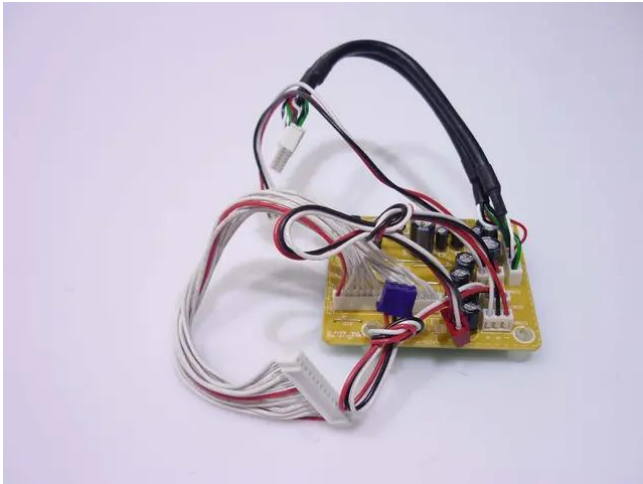

Platine (Power supply) CMP-2001

Réf.: E6508580
GTIN: 4026397594300

Platine (Power supply) CMP-2001

Réf. : E6508580
GTIN: 4026397594300

Caractéristiques:
