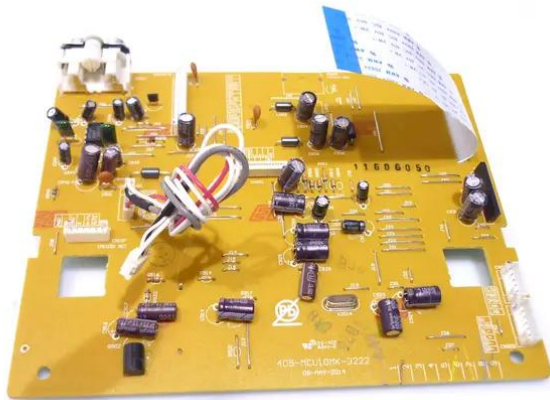

Platine (Servo) CMP-2001

Réf.: E6508571
GTIN: 4026397594164

Platine (Servo) CMP-2001

Réf. : E6508571
GTIN: 4026397594164

Caractéristiques:
