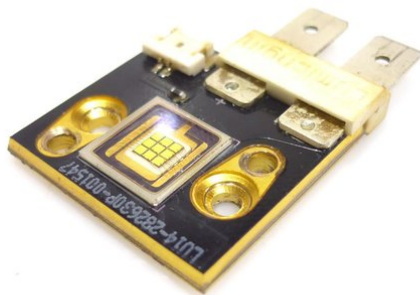

LED COB 60W TMH-60 MK2 (LU14-282630P)

Réf. : E6508567
GTIN: 4026397566024

Prix de catalogue: 93.76 €
TVA 19% incl.

LED COB 60W TMH-60 MK2 (LU14-282630P)

Réf. : E6508567
GTIN: 4026397566024

Caractéristiques:
