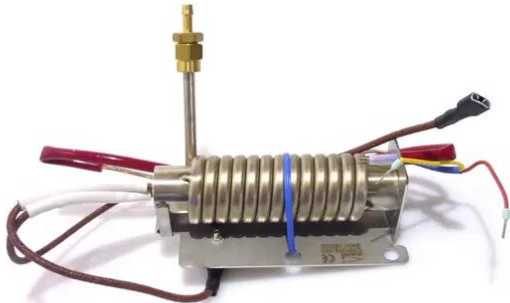

Heating element 1400W Z-380

Réf. : E6508557
GTIN: 4026397573237

Heating element 1400W Z-380

Réf. : E6508557
GTIN: 4026397573237

Caractéristiques:
