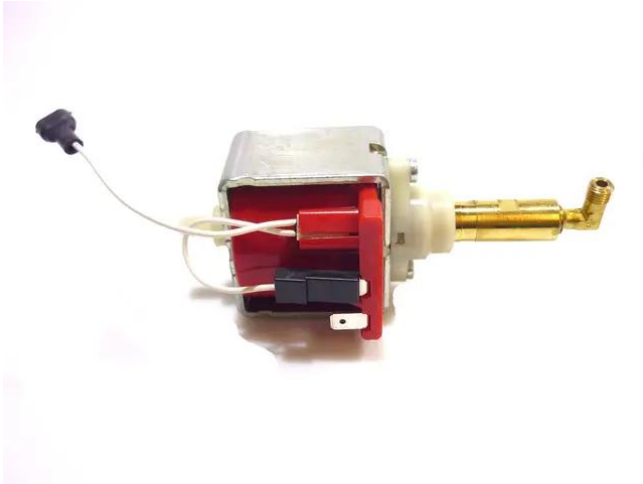

Pump Base*Classic

Réf. : E6508459
GTIN: 4026397563788

Pump Base*Classic

Réf. : E6508459
GTIN: 4026397563788

Caractéristiques:
