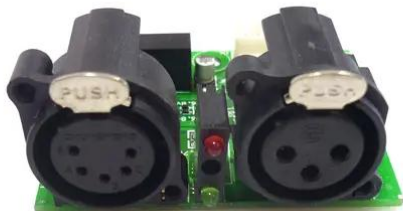

Platine (DMX/OUT) DMX Split 8X RDM

Réf. : E6508297

GTIN: 4026397571530

Platine (DMX/OUT) DMX Split 8X RDM

Réf. : E6508297

GTIN: 4026397571530

Caractéristiques:
