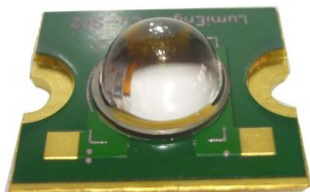

LED COB 20W CW Wave (LumiEngin-Cu-SC2)

Réf. : E6508075
GTIN: 4026397548297

Prix de catalogue: 44.07 €
TVA 19% incl.

LED COB 20W CW Wave (LumiEngin-Cu-SC2)

Réf. : E6508075
GTIN: 4026397548297

Caractéristiques:
