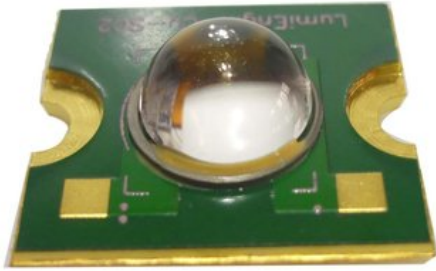

## LED COB 20W CW Wave (LumiEngin-Cu-SC2)

Réf. : E6508075  
GTIN: 4026397548297

---

**Prix de catalogue: 44.07 €**

TVA 19% incl.