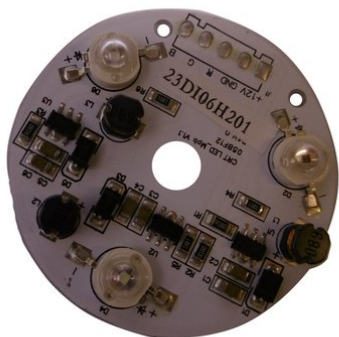

## Pcb (LED) LED KLS-Kombo Laser (CRT LED\_Mpb V1.1) Derby

Réf. : E6507856  
GTIN: 4026397547818

**Prix de catalogue: 14.14 €**  
TVA 19% incl.

---

## Pcb (LED) LED KLS-Kombo Laser (CRT LED\_Mpb V1.1) Derby

Réf. : E6507856  
GTIN: 4026397547818

**Caractéristiques:**

---