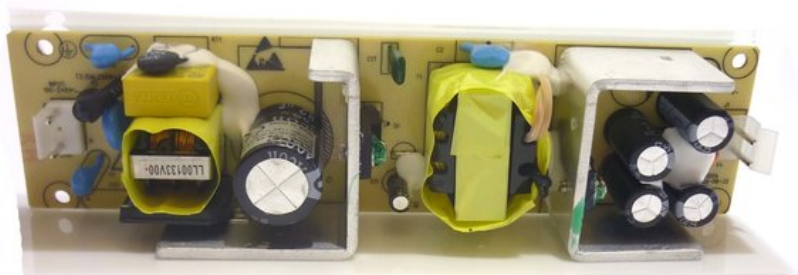

## Pcb (Power supply) 12V/4A (CPS-48-12-L) LED KLS-Kombo Laser

Réf. : E6507849  
GTIN: 4026397547825

---

**Prix de catalogue: 50.81 €**

TVA 19% incl.