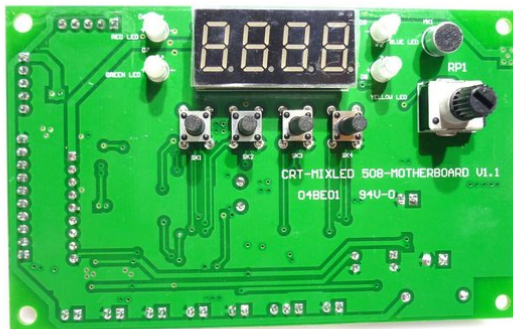

Platine (Control) LED FE-1500 (04BE01)

Réf.: E6507839
GTIN: 4026397547559

Prix de catalogue: 28.49 €
TVA 19% incl.

Platine (Control) LED FE-1500 (04BE01)

Réf. : E6507839
GTIN: 4026397547559

Caractéristiques:
