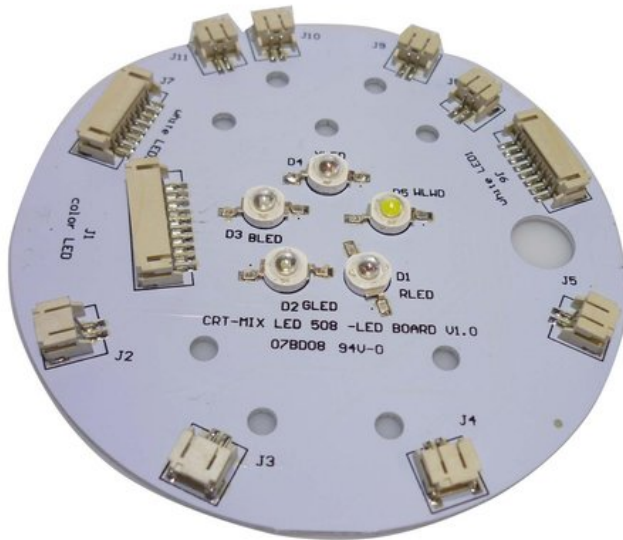

Platine (LED) LED FE-1500

Réf. : E6507838
GTIN: 4026397547627

Prix de catalogue: 22.79 €

TVA 19% incl.

Caractéristiques:

Données techniques:

Logistique

EAN / GTIN: 4026397547627

Poids: 0,05 kg

Longueur: 0.11 m

Largeur: 0.11 m

Hauteur: 0.01 m