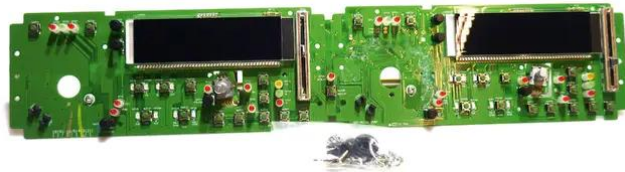

Pcb (Control/Display) CMP-2000

Réf. : E6507740
GTIN: 4026397594171

Pcb (Control/Display) CMP-2000

Réf. : E6507740
GTIN: 4026397594171

Caractéristiques:
