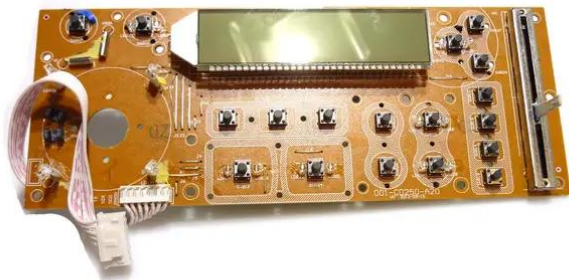

## Platine (Control/Display) 001-CD250-A20

Réf. : E6507739  
GTIN: 4026397684452

---

## Platine (Control/Display) 001-CD250-A20

Réf. : E6507739  
GTIN: 4026397684452

**Caractéristiques:**

---