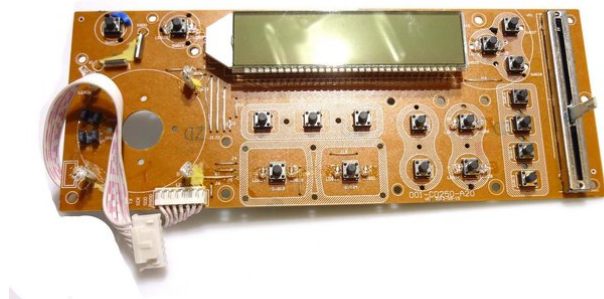

## Platine (Control/Display) 001-CD250-A20

Réf. : E6507739  
GTIN: 4026397684452

**Prix de catalogue: 54.69 €**  
TVA 19% incl.

---

## Platine (Control/Display) 001-CD250-A20

Réf. : E6507739  
GTIN: 4026397684452

**Caractéristiques:**

---