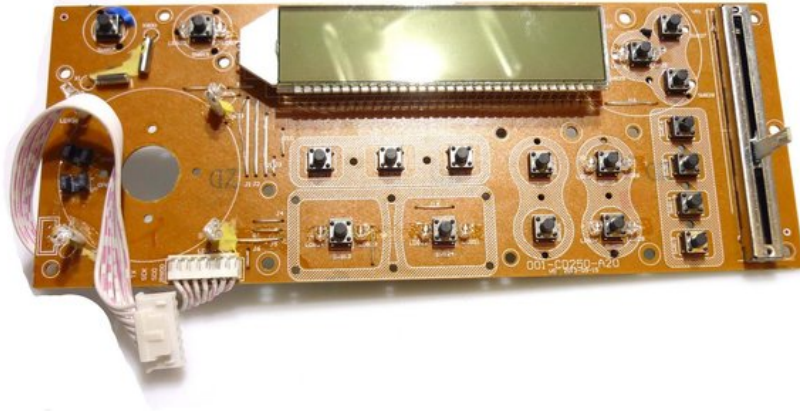

Platine (Control/Display) 001-CD250-A20

Réf. : E6507739
GTIN: 4026397684452

Prix de catalogue: 54.69 €

TVA 19% incl.

Caractéristiques:

Données techniques:

Poids: 90 g

Logistique

EAN / GTIN: 4026397684452

Poids: 0,09 kg

Longueur: 0.21 m

Largeur: 0.08 m

Hauteur: 0.04 m