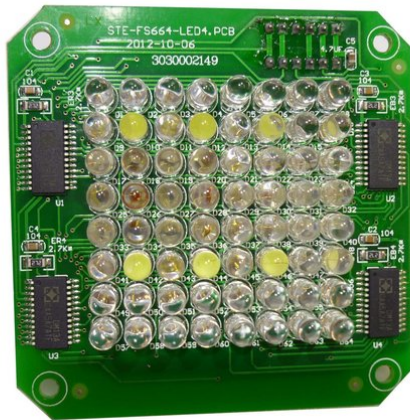

## Pcb (LED) TWS-20 (3030002149)

Réf. : E6507668  
GTIN: 4026397531206

**Prix de catalogue: 52.23 €**  
TVA 19% incl.

---

## Pcb (LED) TWS-20 (3030002149)

Réf. : E6507668  
GTIN: 4026397531206

**Caractéristiques:**

---