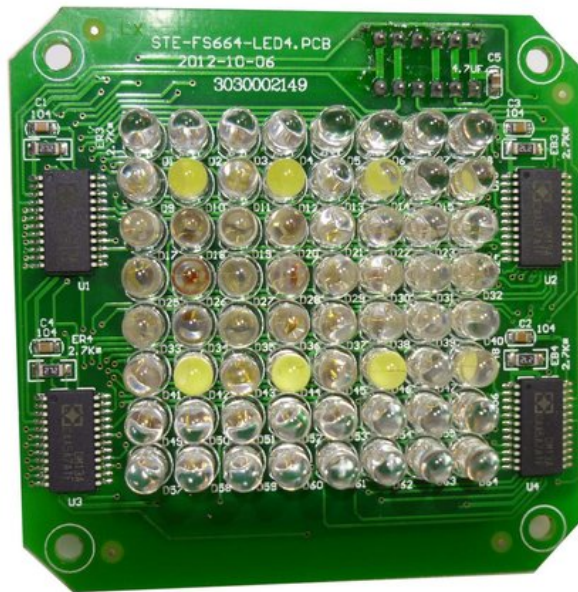

## Pcb (LED) TWS-20 (3030002149)

Réf. : E6507668  
GTIN: 4026397531206

---

**Prix de catalogue: 52.23 €**

TVA 19% incl.

---