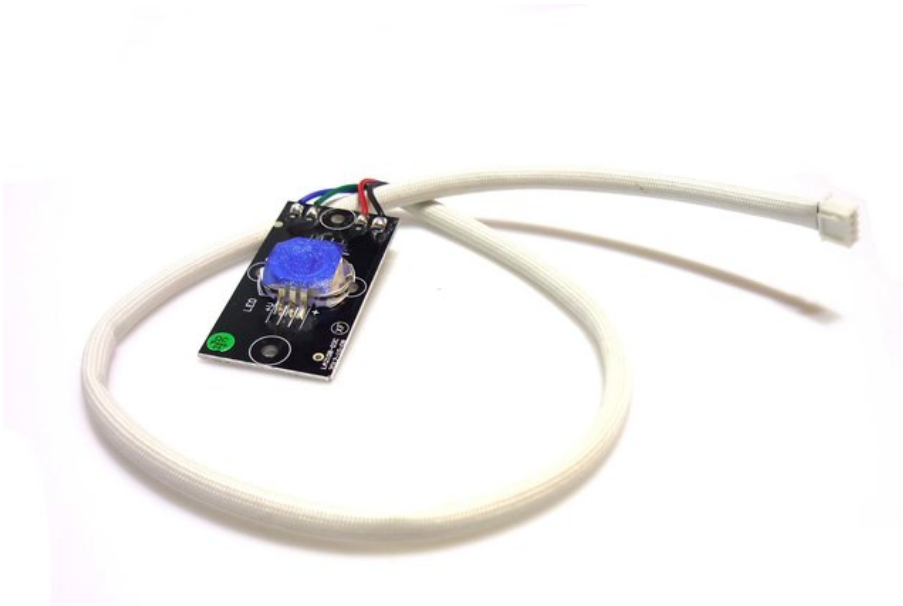

## Pcb (LED) PMB-8 COB RGB 30W (LA2108-03)

Réf. : E6507661  
GTIN: 4026397530919

---

**Prix de catalogue: 65.12 €**

TVA 19% incl.

---