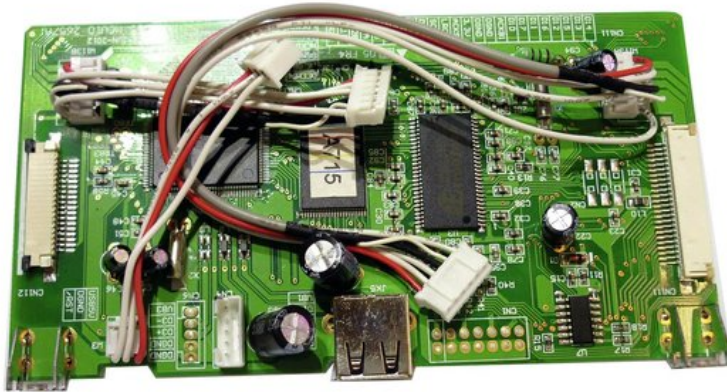

## Pcb (Speicher) CMP-2000

Réf. : E6507388  
GTIN: 4026397526776

---

**Prix de catalogue: 155.24 €**

TVA 19% incl.

---