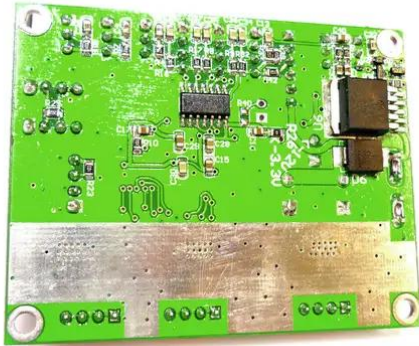

## Pcb (P/T) Wave (PT0004B) (M1,M2)

Réf. : E6507359  
GTIN: 4026397515701

---

## Pcb (P/T) Wave (PT0004B) (M1,M2)

Réf. : E6507359  
GTIN: 4026397515701