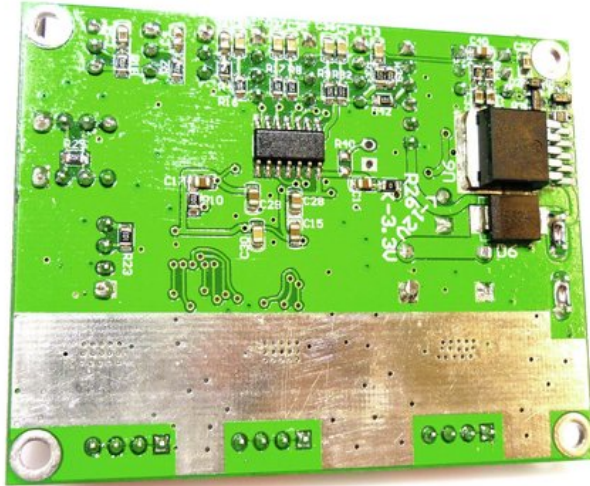

## Pcb (P/T) Wave (PT0004B) (M1,M2)

Réf. : E6507359  
GTIN: 4026397515701

---

**Prix de catalogue: 98.96 €**

TVA 19% incl.

---