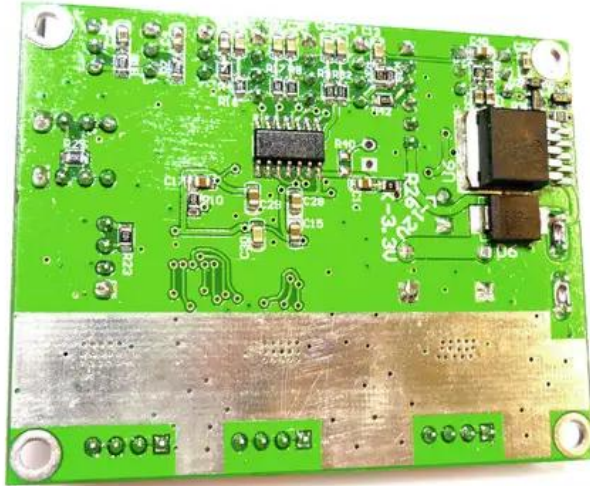

Pcb (P/T) Wave (PT0004B) (M1,M2)

Réf. : E6507359
GTIN: 4026397515701

Prix de catalogue: 98.96 €

TVA 19% incl.

Caractéristiques:

Données techniques:

Contenu de la livraison:

Logistique

EAN / GTIN: 4026397515701

Poids: 0,00 kg

Longueur: 0.07 m

Largeur: 0.06 m

Hauteur: 0.02 m