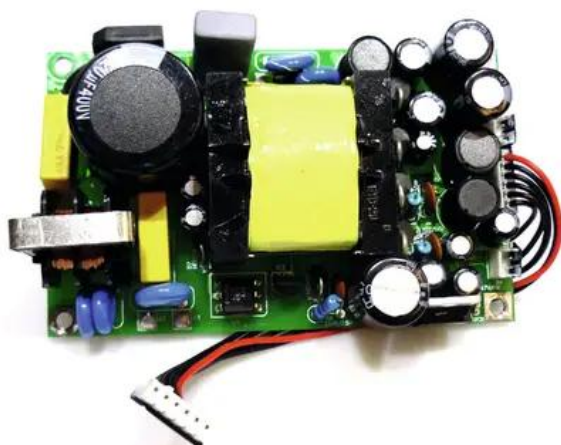

Pcb (Power supply) LRS (MIXER-POWER)

Réf. : E6507309
GTIN: 4026397549133

Caractéristiques:

Données techniques:

Contenu de la livraison:

Logistique

EAN / GTIN: 4026397549133

Poids: 0,48 kg

Longueur: 0.15 m

Largeur: 0.08 m

Hauteur: 0.04 m