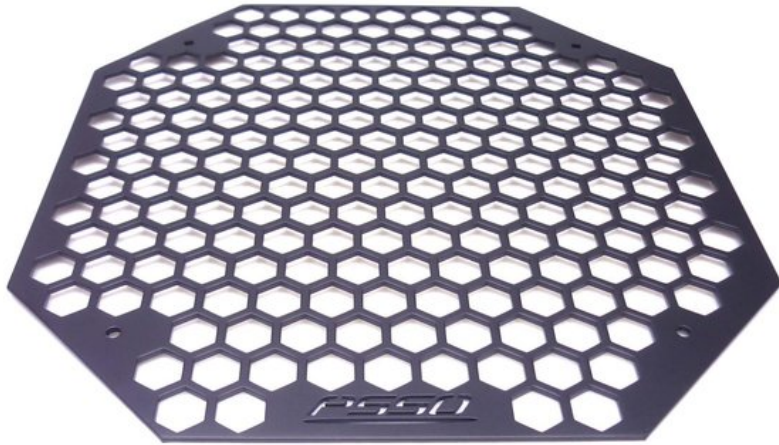

## Front grille PRIME-10CX black

Réf. : E6507252  
GTIN: 4026397553222

---

**Prix de catalogue: 75.27 €**

TVA 19% incl.

---