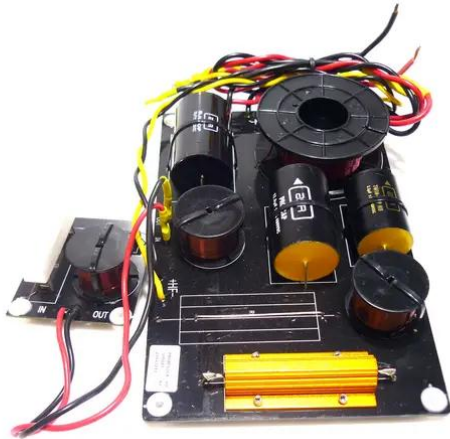

## Crossover PRIME-12CX

Réf. : E6507230  
GTIN: 4026397545029

---

## Crossover PRIME-12CX

Réf. : E6507230  
GTIN: 4026397545029