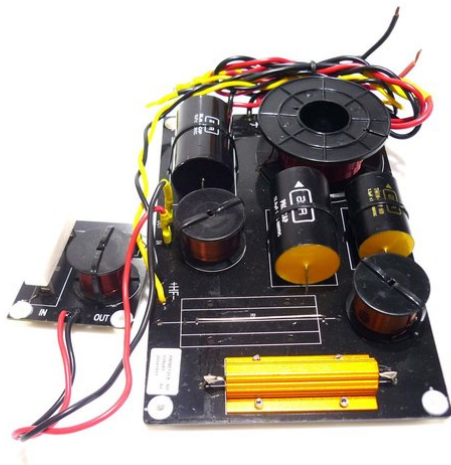

Crossover PRIME-12CX

Réf. : E6507230
GTIN: 4026397545029

Prix de catalogue: 156.69 €
TVA 19% incl.

Crossover PRIME-12CX

Réf. : E6507230
GTIN: 4026397545029

Caractéristiques:
