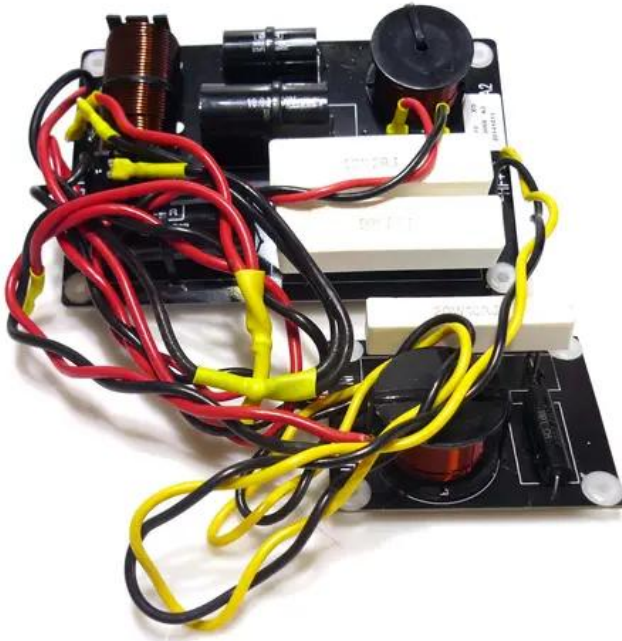

Crossover K-210

Réf. : E6507225
GTIN: 4026397545074

Caractéristiques:

Données techniques:

Contenu de la livraison:

Logistique

EAN / GTIN: 4026397545074
Poids: 0,82 kg
Longueur: 0.18 m
Largeur: 0.18 m
Hauteur: 0.07 m