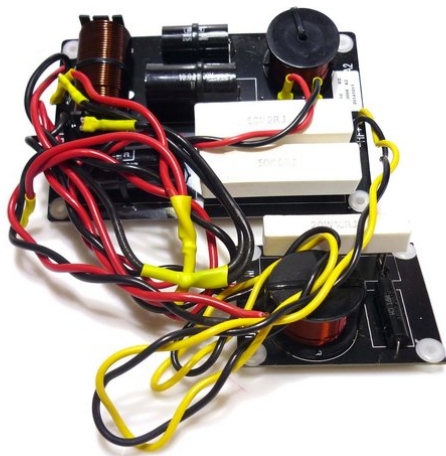

Crossover K-210

Réf. : E6507225
GTIN: 4026397545074

Prix de catalogue: 64.11 €
TVA 19% incl.

Crossover K-210

Réf. : E6507225
GTIN: 4026397545074

Caractéristiques:
