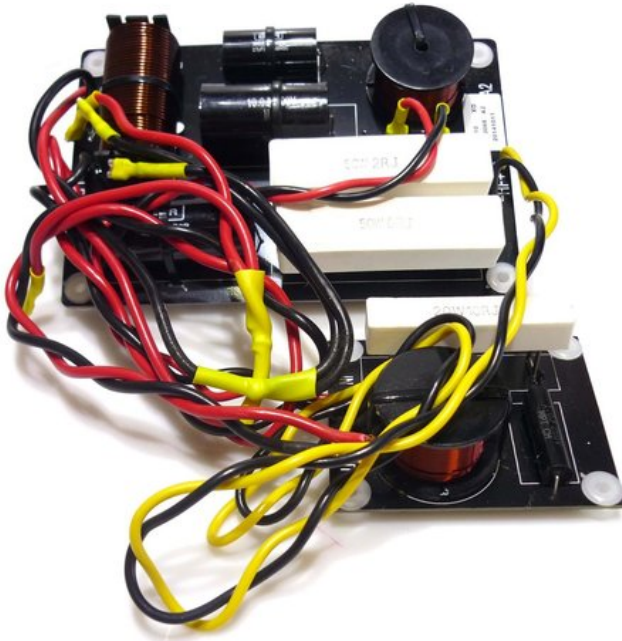

Crossover K-210

Réf. : E6507225
GTIN: 4026397545074

Prix de catalogue: 64.11 €

TVA 19% incl.

Caractéristiques:

Données techniques:

Logistique

EAN / GTIN: 4026397545074

Poids: 0,82 kg

Longueur: 0,18 m

Largeur: 0,18 m

Hauteur: 0,07 m