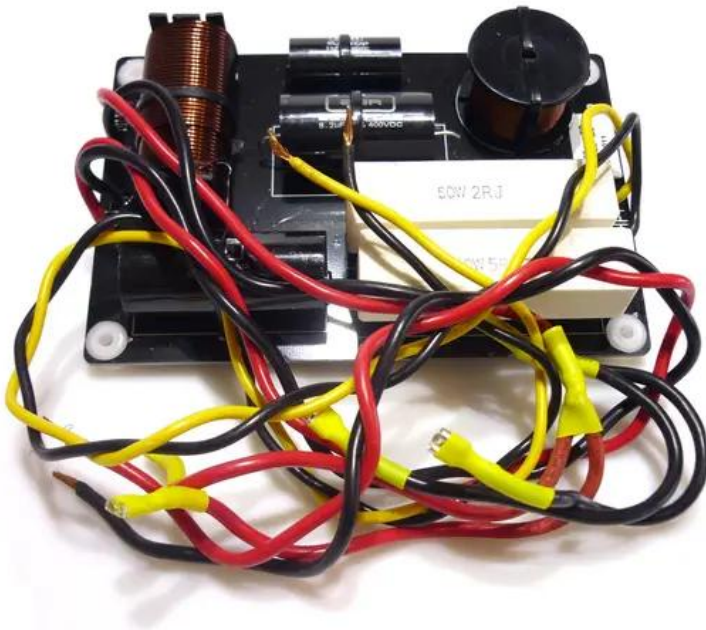

## Crossover K-208

Réf. : E6507224  
GTIN: 4026397545081

---

---

### Logistique

EAN / GTIN: 4026397545081  
Poids: 0,72 kg  
Longueur: 0.19 m  
Largeur: 0.18 m  
Hauteur: 0.07 m