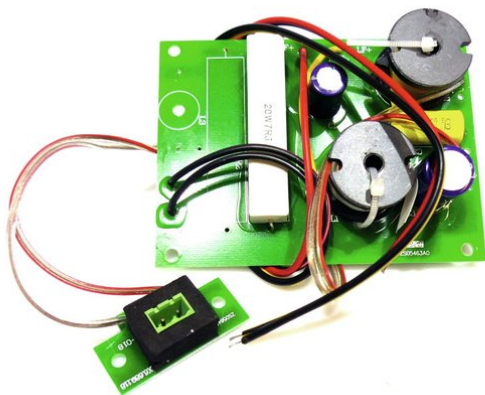

Crossover LI-206B/W MKII

Réf. : E6507166
GTIN: 4026397519884

Prix de catalogue: 19.74 €
TVA 19% incl.

Crossover LI-206B/W MKII

Réf. : E6507166
GTIN: 4026397519884

Caractéristiques: