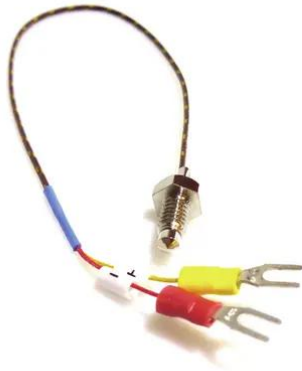

## Thermo sensor FOG-1500

Réf. : E6507132  
GTIN: 4026397511222

---

## Thermo sensor FOG-1500

Réf. : E6507132  
GTIN: 4026397511222