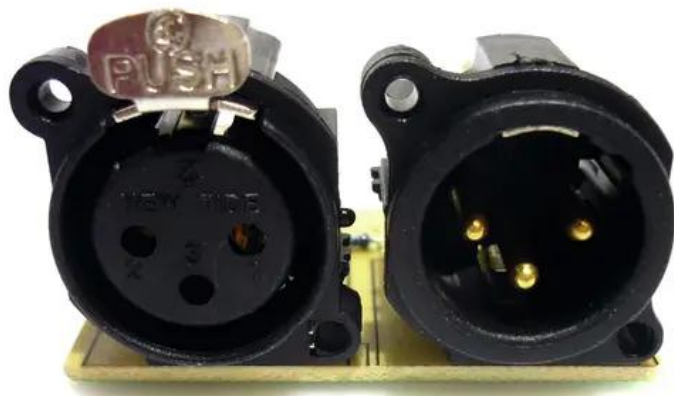

Pcb (DMX) SW-250 3-Pol (B06605V2-A)

Réf. : E6506873
GTIN: 4026397504729

Caractéristiques:

Données techniques:

Contenu de la livraison:

Logistique

EAN / GTIN: 4026397504729

Poids: 0,02 kg

Longueur: 0.05 m

Largeur: 0.04 m

Hauteur: 0.03 m