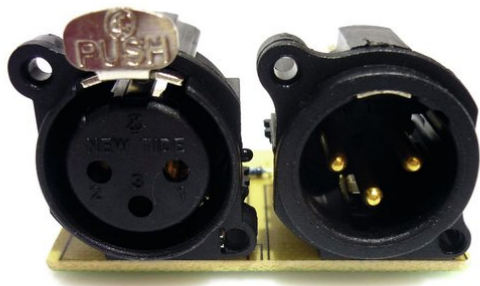

Pcb (DMX) SW-250 3-Pol (B06605V2-A)

Réf. : E6506873

GTIN: 4026397504729

Prix de catalogue: 47.48 €
TVA 19% incl.

Pcb (DMX) SW-250 3-Pol (B06605V2-A)

Réf. : E6506873

GTIN: 4026397504729

Caractéristiques:
