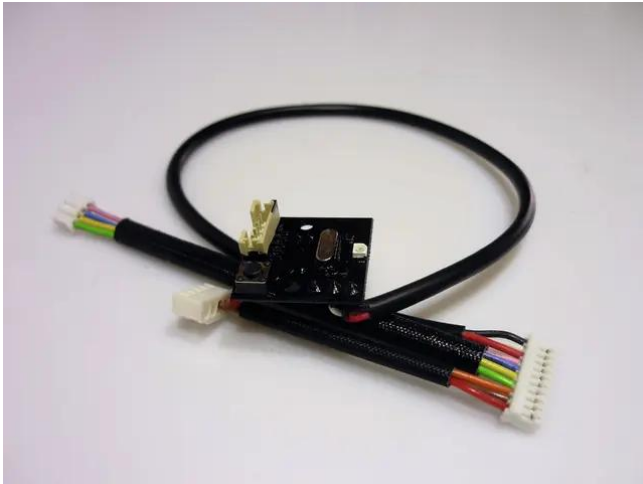

Pcb (Liquid sensor) SW-250

Réf. : E6506853
GTIN: 4026397504675

Pcb (Liquid sensor) SW-250

Réf. : E6506853
GTIN: 4026397504675

Caractéristiques:
