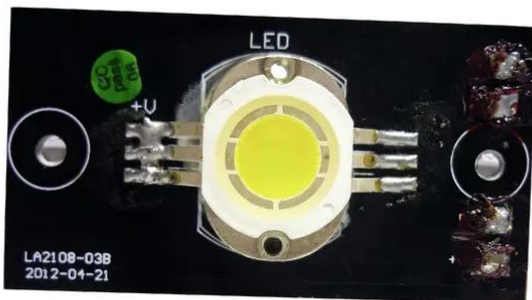

## Pcb (LED) PMB 3200K (LA2108-03B)

Réf. : E6506762  
GTIN: 4026397497021

---

## Pcb (LED) PMB 3200K (LA2108-03B)

Réf. : E6506762  
GTIN: 4026397497021