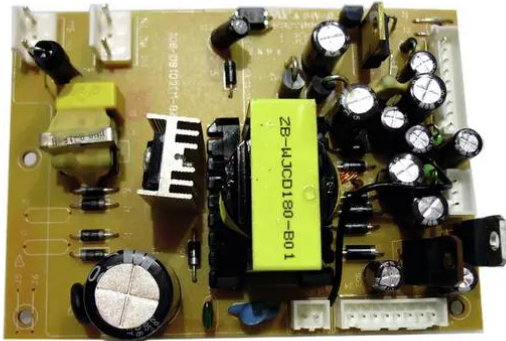

Pcb (Power supply) XMT (ZB-WJCD180-B01)

Réf. : E6506716
GTIN: 4026397495461

Pcb (Power supply) XMT (ZB-WJCD180-B01)

Réf. : E6506716
GTIN: 4026397495461

Caractéristiques:
