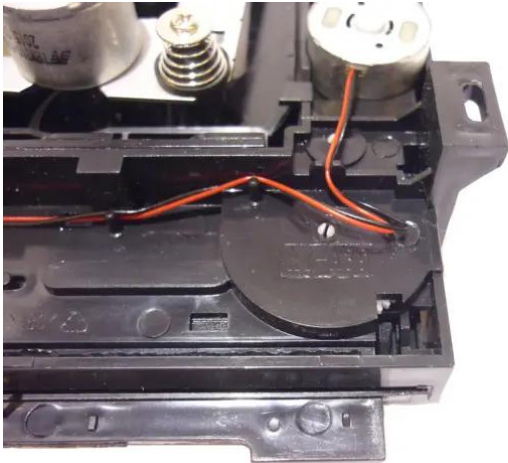

## running gear XMT-1400 (XY-A39)

Réf.: E6506552  
GTIN: 4026397488012

---

## running gear XMT-1400 (XY-A39)

Réf. : E6506552  
GTIN: 4026397488012