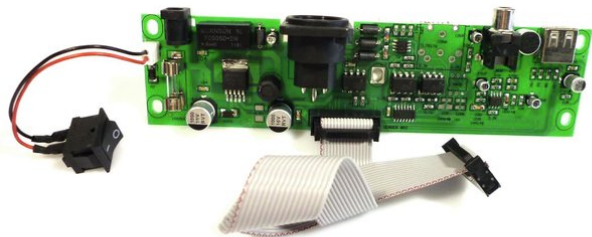

Pcb (Connection) DMX Commander

Réf. : E6505925

GTIN: 4026397466935

Prix de catalogue: 52.23 €

TVA 19% incl.

Pcb (Connection) DMX Commander

Réf. : E6505925

GTIN: 4026397466935