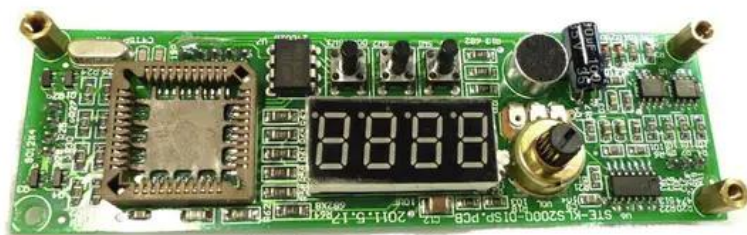

## Pcb (Display) KLS-2001 (STE-KLS-2000-D)

Réf. : E6505895  
GTIN: 4026397466768

---

---