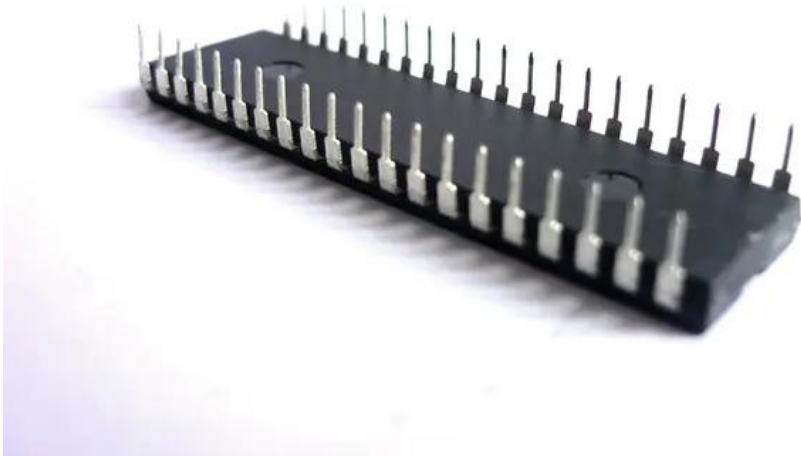

IC STC89C51 for DMX Superstrobe 2700

Réf. : E400041U
GTIN: 4026397431407

Caractéristiques:

Données techniques:

Contenu de la livraison:

Logistique

EAN / GTIN: 4026397431407

Poids: 0,01 kg

Longueur: 0.05 m

Largeur: 0.01 m

Hauteur: 0.01 m