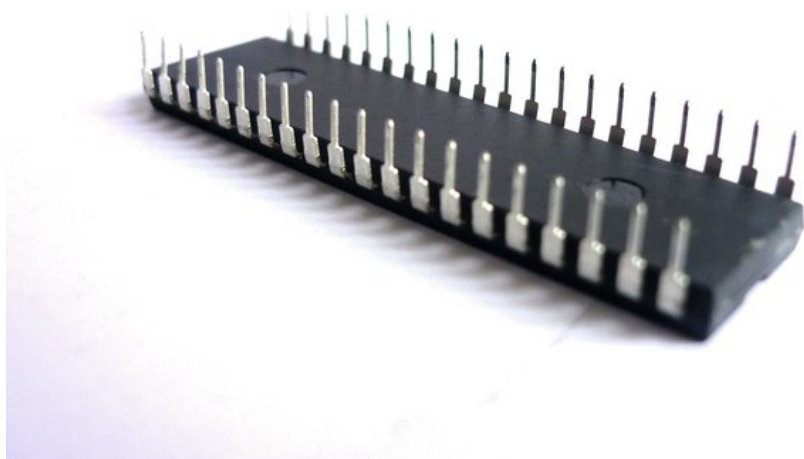

## IC STC89C51 for DMX Superstrobe 2700

Réf. : E400041U

GTIN: 4026397431407

---

**Prix de catalogue: 8.33 €**

TVA 19% incl.

---