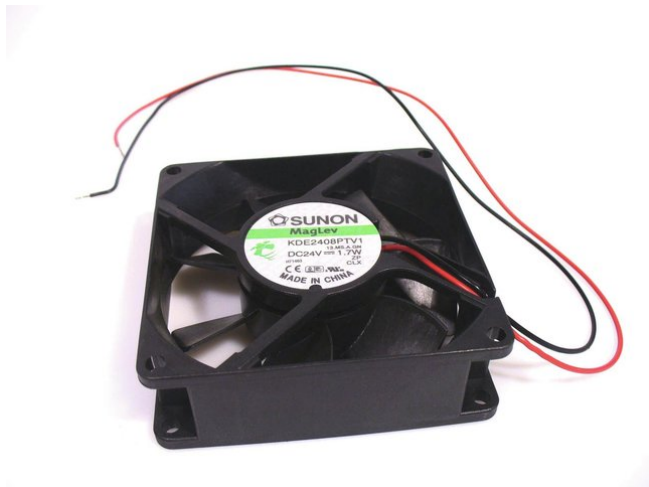

Futurelight®

Fan 24V/0,07A/
80x80x25/KDE2408PTV1

Réf. : E3125451
GTIN: 4026397254716

Prix de catalogue: 24.2 €
TVA 19% incl.

Futurelight®

Fan 24V/0,07A/
80x80x25/KDE2408PTV1

Réf. : E3125451
GTIN: 4026397254716

Caractéristiques: