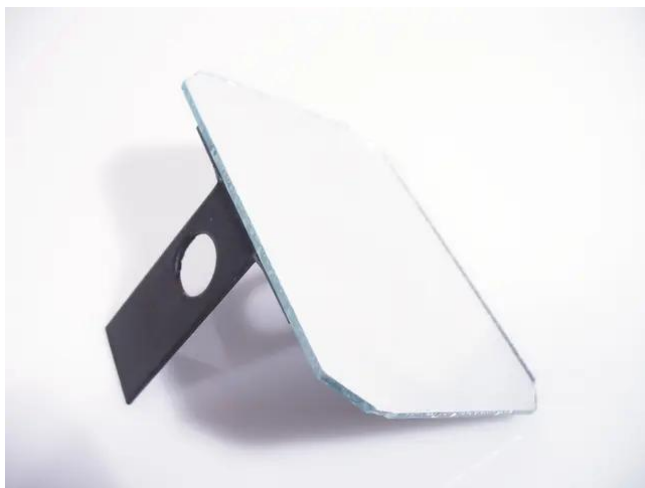

## Mirror (square) 90x65mm holder Duo Scan

Réf. : E3020220

GTIN: 4026397154764

---

## Mirror (square) 90x65mm holder Duo Scan

Réf. : E3020220

GTIN: 4026397154764

**Caractéristiques:**

---