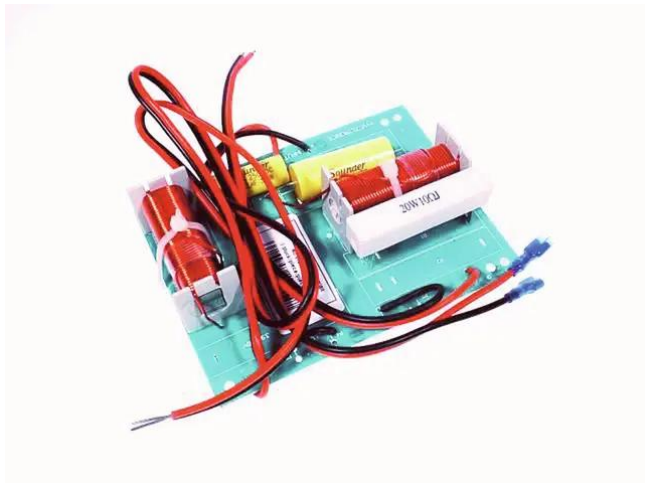

## Crossover PAS-208 (II)

Réf. : E1000130  
GTIN: 4026397203547

---

## Crossover PAS-208 (II)

Réf. : E1000130  
GTIN: 4026397203547